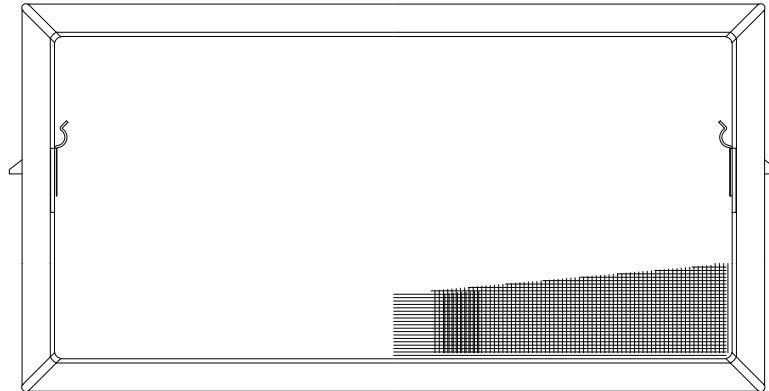

Sash

Weatherstrip

Weatherstrip

	Unit No.	Width x Height	White	Sandtone
	BSMT2813	28 1/2 x 12 1/8	0271041	0271245
	BSMT2817	28 1/2 x 16 1/8	0271042	0271246
	BSMT2820	28 1/2 x 20 1/8	0271043	0271247

Insect Screens

Insect Screens

Insect Screen			
Unit No.	Dimensions (w x h)	White	Sandtone
BSMT2813	29 ¹³ / ₁₆ " x 13 ⁷ / ₁₆ "	0271001	0271201
BSMT2817	29 ¹³ / ₁₆ " x 17 ⁷ / ₁₆ "	0271002	0271202
BSMT2820	29 ¹³ / ₁₆ " x 21 ⁷ / ₁₆ "	0271003	0271203